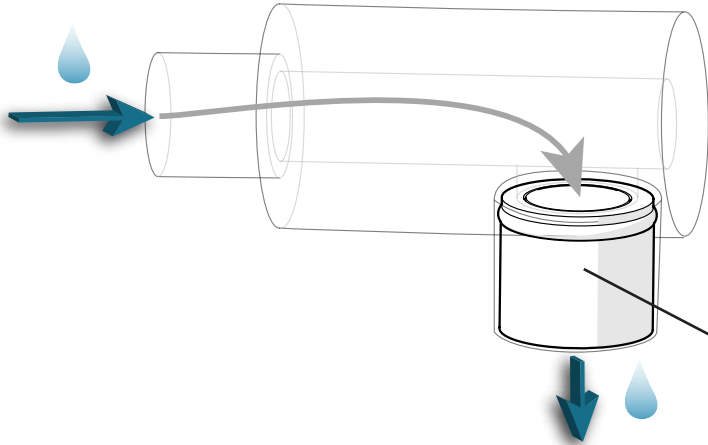

WATER OUTLET WITH NON RETURN VALVE
TOMA DE AGUA CON VALVULA ANTIRETORNO
PRISE D'EAU AVEC VALVE ANTI-RETOUR
SAÍDA DE ÁGUA COM VÁLVULA NÃO DE RETORNO

OPTION 1

OPTION 2